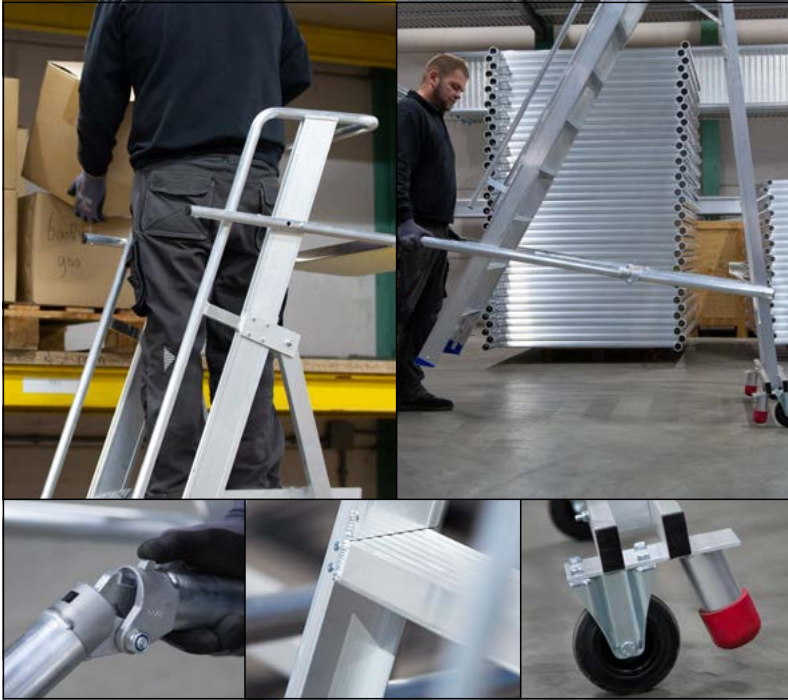

PROFESSIONELE MAGAZIJNTRAPPEN 'EASY'

ZEKERHEID OP HOOGTE

De aluminium Eurostairs magazijntrappen 'Easy' worden gebruikt voor het eenvoudig en snel bevoorraden van winkelschappen en magazijnstellingen. Klaar met een vak? Dan zijn de magazijntrappen heel makkelijk (easy) te verplaatsen dankzij de twee geïntegreerde wielen.

De magazijntrappen hebben de veiligheid van een rolsteiger en de compacte afmetingen van een trap. De trappen hebben aan drie zijden een leuning en een handig werkplateau om dozen en/of gereedschappen op te kunnen plaatsen. Iedere klus is met de magazijntrappen van Eurostairs in een fluitje van een cent gedaan.

SPECIFICATIES

Treden (cm)	Breedte (cm)	Hoogte uitgeklapt	Diepte (cm)	Max. Stahoogte	Werk-hoogte	Optrede (cm)	Breedte trede	Dikte ingeklapt	Stavlak (cm)	Plateau (cm)	Gewicht (kg)
1 x 4	101	204	125	100	300	25,5	60	29,5	53 x 50	24 x 51	23
1 x 6	101	254	125	150	350	25,5	60	29,5	53 x 50	24 x 51	27,5
1 x 8	101	304	125	200	400	25,5	60	29,5	53 x 50	24 x 51	30
1 x 10	101	354	125	250	450	25,5	60	29,5	53 x 50	24 x 51	34,5
1 x 12	101	404	125	300	500	25,5	60	29,5	53 x 50	24 x 51	38

PROFESSIONELE MAGAZIJNTRAPPEN 'EASY'

VOORDELEN

- Veilige werkomgeving op hoogte
- Eenvoudig verplaatsbaar dankzij de wielen
- Inklapbaar; neemt weinig ruimte in bij opslag
- Groot platform voor veel stacomfort
- Plateau voor dozen of gereedschappen
- Maximale belasting 150 kg