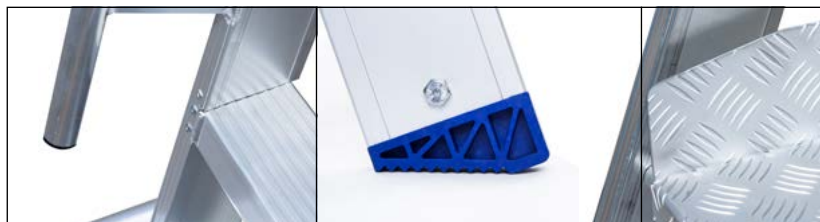

PROFESSIONELE MAGAZIJNTRAPPEN 'EASY'

ZEKERHEID OP HOOGTE

De aluminium Eurostairs magazijntrappen 'Easy' worden gebruikt voor het eenvoudig en snel bevoorraden van winkelschappen en magazijnstellingen. Klaar met een vak? Dan zijn de magazijntrappen heel makkelijk (easy) te verplaatsen dankzij de twee geïntegreerde wielen.

De magazijntrappen hebben de veiligheid van een rolsteiger en de compacte afmetingen van een trap. De trappen hebben aan drie zijden een leuning en een handig werkplateau om dozen en/of gereedschappen op te kunnen plaatsen. Iedere klus is met de magazijntrappen van Eurostairs in een fluitje van een cent gedaan.

PROFESSIONELE MAGAZIJNTRAPPEN 'EASY'

VOORDELEN

- Veilige werkomgeving op hoogte
- Eenvoudig verplaatsbaar dankzij de wielen
- Inklapbaar; neemt weinig ruimte in bij opslag
- Groot platform voor veel stacomfort
- Plateau voor dozen of gereedschappen
- Maximale belasting 150 kg